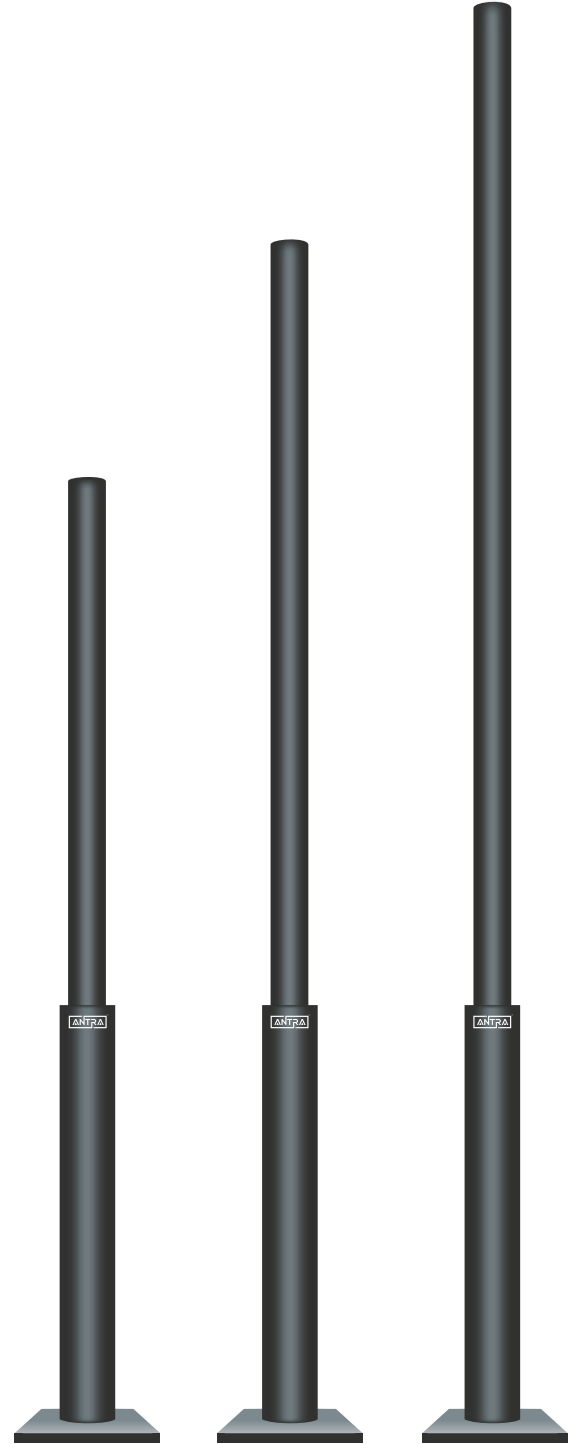

FOUNDATION DETAILS :

FOUNDATION DETAILS :

60mm G.I. POLE

HEIGHT	POLE DIA ϕ
2400 MM	$\phi 60\text{MM}$
3000 MM	$\phi 60\text{MM}$
3600 MM	$\phi 60\text{MM}$

75mm G.I. POLE

HEIGHT	POLE DIA ϕ
2400 MM	$\phi 75\text{MM}$
3000 MM	$\phi 75\text{MM}$
3600 MM	$\phi 75\text{MM}$