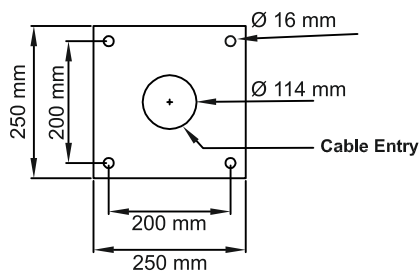

FOUNDATION DETAILS :