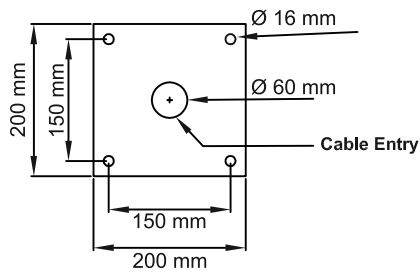

FOUNDATION DETAILS :

FOUNDATION DETAILS :

60mm G.I. POLE

HEIGHT	POLE DIA ϕ
2400 MM	$\phi 60\text{MM}$
3000 MM	$\phi 60\text{MM}$
3600 MM	$\phi 60\text{MM}$

75mm G.I. POLE

HEIGHT	POLE DIA ϕ
2400 MM	$\phi 75\text{MM}$
3000 MM	$\phi 75\text{MM}$
3600 MM	$\phi 75\text{MM}$