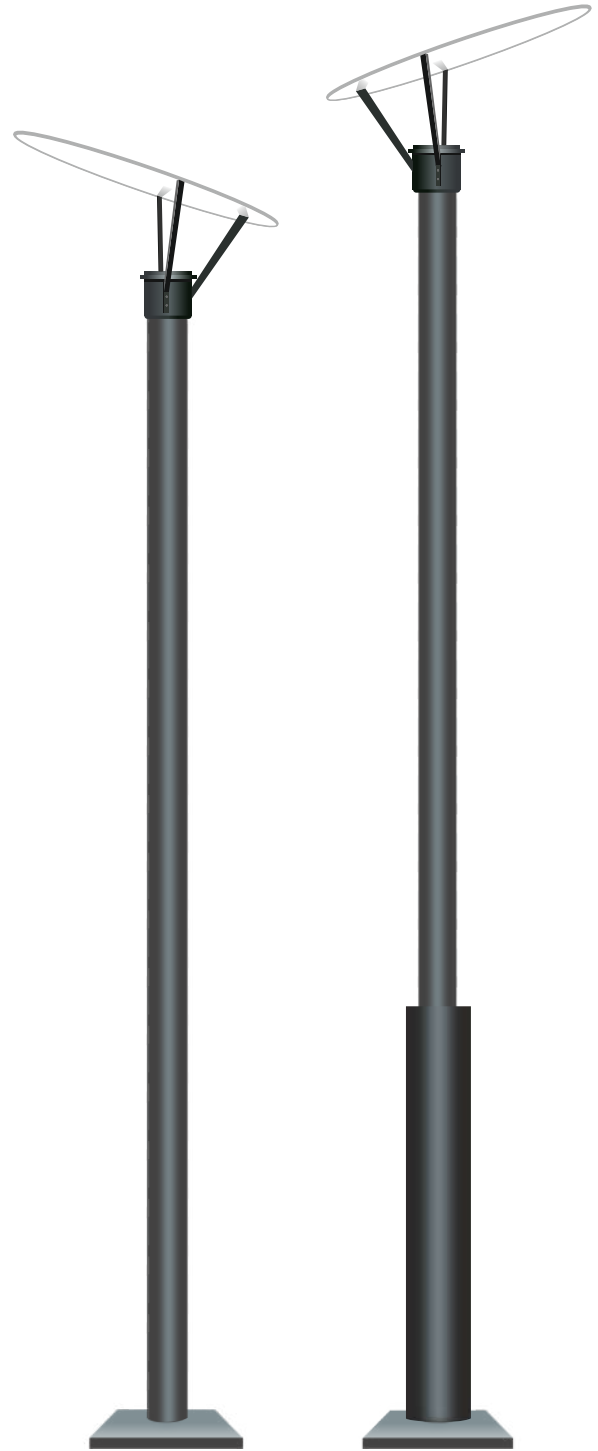

ANT - 716

MATERIAL ALUMINIUM & G.I. POLE
LED COLOUR 3000K/ 4000K / 6000K

PRODUCT CODE	HEIGHT	WATT	POLE DIAø
ANT- 716-A	2400MM	36W	ø75
ANT- 716-B	3000MM	36W	ø75
ANT- 716-C	2400MM	36W	ø114mm & 75mm
ANT- 716-D	3000MM	36W	ø114mm & 75mm