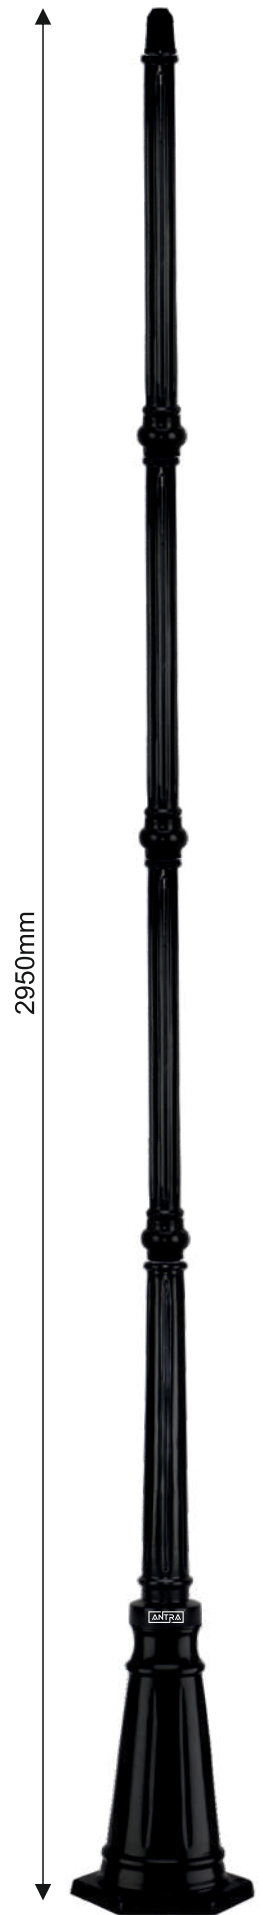

850mm

1525mm

1625mm

2300mm

2950mm