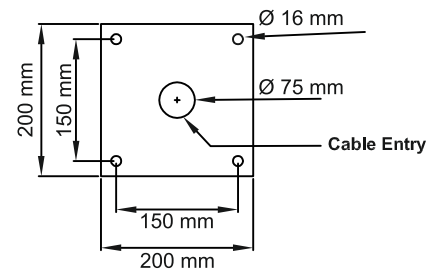

FOUNDATION DETAILS :

FOUNDATION DETAILS :

60mm G.I. POLE

HEIGHT	POLE DIA ϕ
2400 MM	$\phi 60\text{MM}$
3000 MM	$\phi 60\text{MM}$
3600 MM	$\phi 60\text{MM}$

75mm G.I. POLE

HEIGHT	POLE DIA ϕ
2400 MM	$\phi 75\text{MM}$
3000 MM	$\phi 75\text{MM}$
3600 MM	$\phi 75\text{MM}$