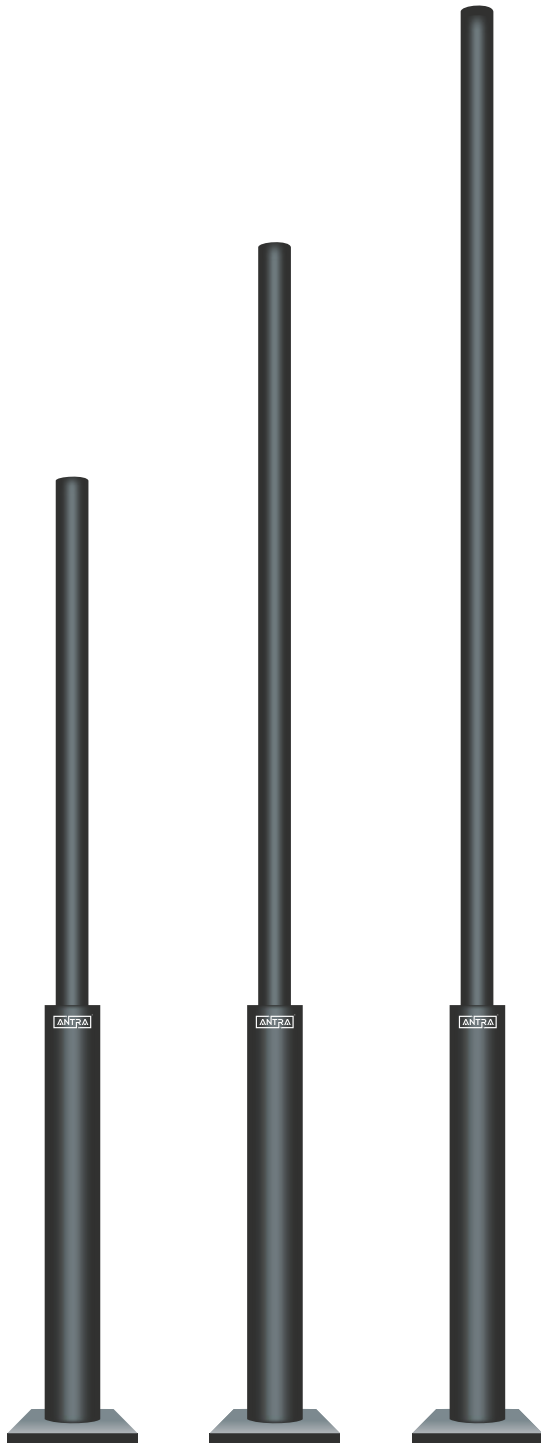

FOUNDATION DETAILS :

FOUNDATION DETAILS :

60mm G.I. POLE

HEIGHT	POLE DIA ϕ
2400 MM	$\phi 60\text{MM}$
3000 MM	$\phi 60\text{MM}$
3600 MM	$\phi 60\text{MM}$

75mm G.I. POLE

HEIGHT	POLE DIA ϕ
2400 MM	$\phi 75\text{MM}$
3000 MM	$\phi 75\text{MM}$
3600 MM	$\phi 75\text{MM}$