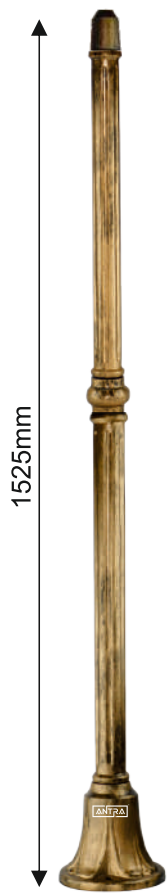

ANT-501

MATERIAL CAST ALU.
 SIZE mm 2150 x 825
 HOLDER B-22

ANT-502

MATERIAL CAST ALU.
 SIZE mm 2600 x 825
 HOLDER B-22

ANT-503

MATERIAL CAST ALU.
 SIZE mm 2100 x 835
 HOLDER B-22

ANT-504

MATERIAL CAST ALU.
 SIZE mm 2550 x 835
 HOLDER B-22

ANT-505

MATERIAL CAST ALU.
 SIZE mm 2050 x 795
 HOLDER B-22

ANT-506

MATERIAL CAST ALU.
 SIZE mm 2535 x 795
 HOLDER B-22

ANT-507

MATERIAL CAST ALU.
 SIZE mm 2100 x 775
 HOLDER B-22

ANT-508

MATERIAL CAST ALU.
 SIZE mm 2575 x 775
 HOLDER B-22

ANT-509

MATERIAL CAST ALU.
 SIZE mm 2175 x 800
 HOLDER B-22

ANT-510

MATERIAL CAST ALU.
 SIZE mm 2775 x 800
 HOLDER B-22

ANT-511

MATERIAL CAST ALU.
 SIZE mm 1950 x 875
 HOLDER B-22

ANT-512

MATERIAL CAST ALU.
 SIZE mm 2550 x 875
 HOLDER B-22

850mm

ANT-513

1525mm

ANT-514

1625mm

ANT-515

2300mm

ANT-516